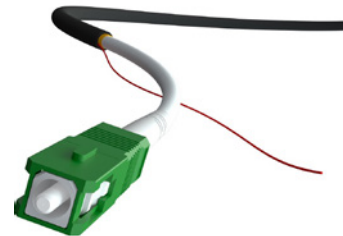

Nuevos productos de cobre y fibra

NUEVO
excel

Cable de doble cubierta Excel Enbeam OS2 SM G.657.B3 Int/Ext

Referencia	Descripción
207-301-XX	Cable de Derivación pre-conexionado SC/APC a extremo libre con Doble Cubierta Enbeam 1F OS2 SM G.657.B3 Interno/Externo <i>Disponibile desde 10Mtr hasta 120Mtr en incrementos de 10Mtr</i>

Destacados...

- 1f a 4f cubierta simple grado externo
- Aprobado por PIA
- Disponible en cualquier longitud preconectorizada
- 1f Doble cubierta grado Int/Ext
- Clasificación al fuego Euroclass Cca - Sólo cubierta interna
- Vidrio G657.B3

Panel Angulado Modular Excel 48 puertos Keystone UTP/STP

Referencia	Descripción
100-096	Excel Bastidor de Panel de Conexión en V de 48 Puertos sin Cargar UTP/STP 1U Plateado
100-096-BK	Excel Bastidor de Panel de Conexión en V de 48 Puertos sin Cargar UTP 1U Negro

Destacados...

- 1f Despliegues de alta densidad
- Panel de conexión en forma de "V" acodada
- Se suministra con kit de toma de tierra
- Compatible con conectores de perfil bajo Excel Cat5e, Cat6 y Cat6A
- Gestión de cables trasera de ajuste rápido
- Su diseño especial permite liberar los conectores desde la parte frontal para cualquiera de las filas