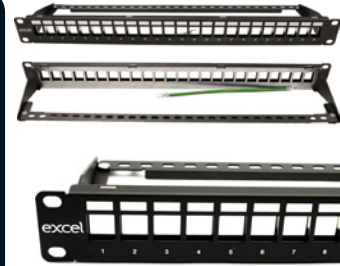

Destacados...

- 1f Despliegues de alta densidad
- Panel de conexión en forma de "V" acodada
- Se suministra con kit de toma de tierra
- Compatible con conectores de perfil bajo Excel Cat5e, Cat6 y Cat6A
- Gestión de cables trasera de ajuste rápido
- Su diseño especial permite liberar los conectores desde la parte frontal para cualquiera de las filas

Panel modular Keystone de 48 puertos sin apantallar Excel

Referencia	Descripción
100-050	Panel de Interconexión Vacío Excel para Módulos Keystone 48 Puertos, no Apantallado, 1U Negro

Destacados...

- Alta densidad -1U 48 puertos
- Ideal para instalaciones estándar y preterminadas
- Se suministra con kit de toma de tierra
- Compatible con jacks Excel de perfil bajo Cat5e, Cat6 y Cat6A
- Se suministra con barra de gestión de cables

Panel modular Keystone de 48 puertos apantallado Excel

Referencia	Descripción
100-042	Panel de Interconexión Vacío Excel para Módulos Keystone 48 Puertos, Apantallado, 1U Cromo

Destacados...

- Alta densidad -1U 48 puertos
- Ideal para instalaciones estándar y preterminadas
- Se suministra con kit de toma de tierra
- Compatible con jacks Excel de perfil bajo Cat5e, Cat6 y Cat6A
- Se suministra con barra de gestión de cables

Panel modular Keystone de 24 puertos apantallado Excel

Referencia	Descripción
100-755	Panel de Interconexión Vacío Excel para Módulos Keystone Apantalladas Sin Carga 24 Puertos, 1U Negro

Destacados...

- Kit de toma de tierra, tuercas enjauladas y mini bridas de cable incluidas
- Gestión de cables trasera de ajuste rápido
- Para sistemas apantallados y no apantallados